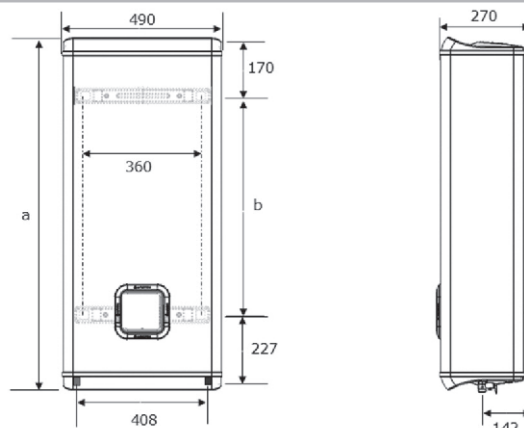

Date tehnice - Dimensiuni generale

		VELIS PREMIUM			VELIS PREMIUM			
		VLS 50	VLS 80	VLS 100	50	80	100	
Capacitate	l	50	80	100	3605219	3605220	3605221	
Instalare		Multipoziție (V/H)	Multipoziție (V/H)	Multipoziție (V/H)				
Putere	kW	1,5	1,5	1,5	a mm	800	1090	1275
Tensiune	V	230	230	230	b mm	405	595	880
Timp încălzire (ΔT=45°C)	h,min	2:02'	2:56'	3:42'				
Presiune max. de funcționare	bari	8	8	8				
Temperatură max. de funcționare	°C	80	80	80				
Greutate	kg	20	26	30				
Clasă	IP	IPX4	IPX4	IPX4				

Inovație și Stil

Legendă:

E Admisie apă rece G ½"

U Ieșire apă caldă G ½"

*300 mm cu interfață inclusă